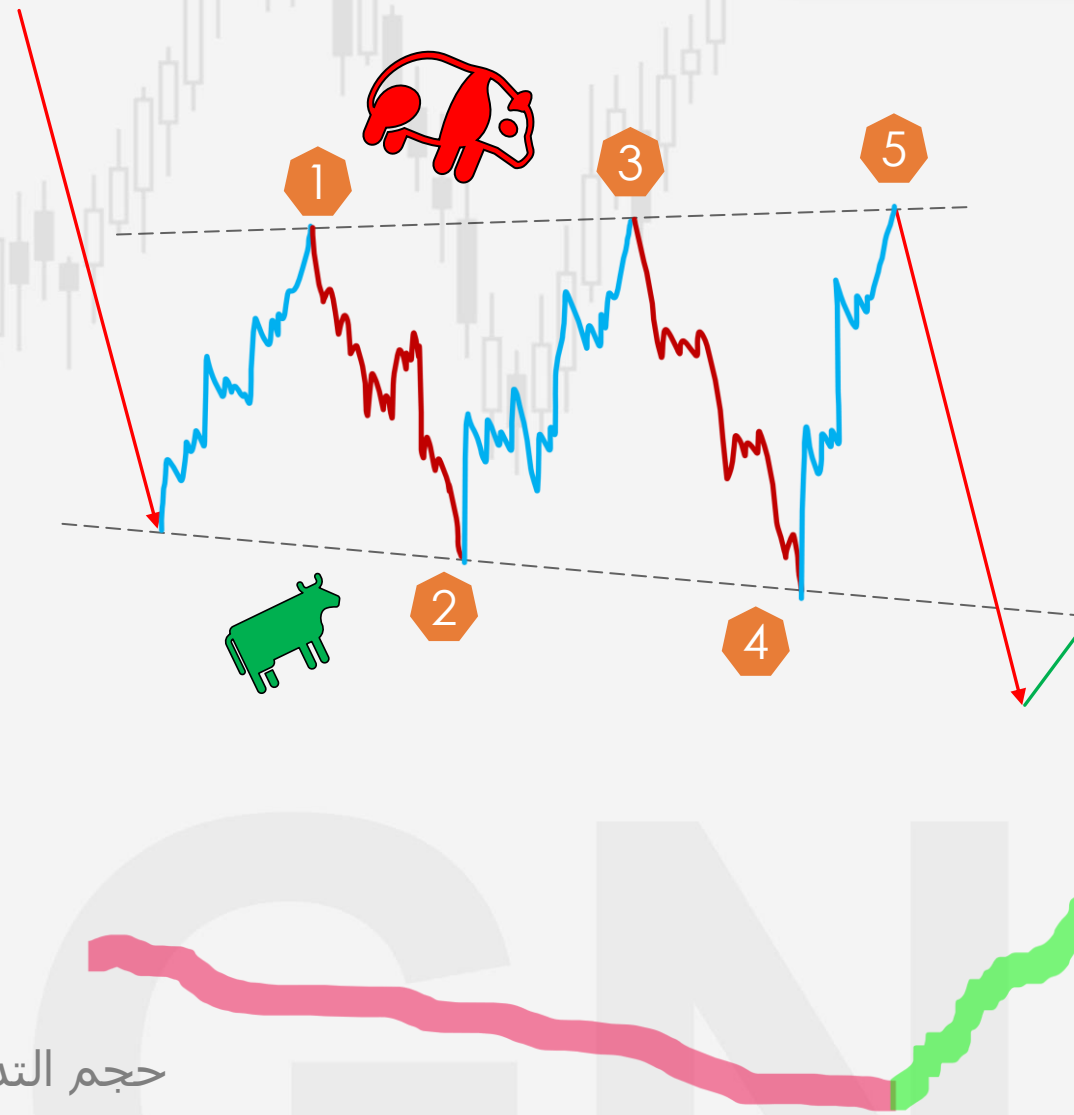

تصحيح = مثلث
نموذج استمراري

استمرار
الترند الهابط

مثلث متماثل يتسع ترند هابط

المثلث = 5 موجات , ويمكن 7

مثلث متماثل يتسع ترند هابط

مثلث متماثل يتسع ترند هابط

خط الاتجاه العلوي الصاعد,
يربط قمم مرتفعة
يعمل ك (مقاومة)

خط الاتجاه السفلي الهابط,
يربط قيعان منخفضة
يعمل ك (دعم)

مثلث متماثل يتسع ترند هابط

مثلث متماثل يتسع ترند هابط

النماذج الاستمرارية

مَثَلٌ مَتَمَاتِلٌ يَتَسَعُ تَرْنَدٌ هَابِطٌ

النماذج الاستثمارية

8

SIGNALS