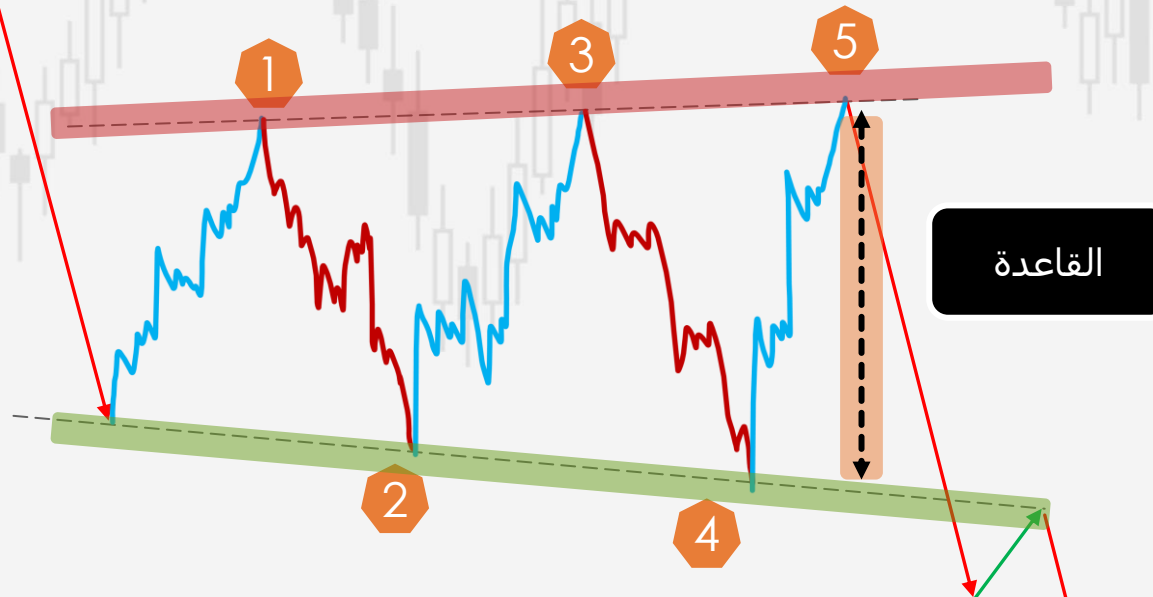

تصحيح = مثلث
نموذج استمراري

استمرار
الترند الهابط

مثلث متماثل يتسع ترند هابط

المثلث = 5 موجات , ويمكن 7

مثلث متماثل يتسع ترند هابط

مثلث متماثل يتسع ترند هابط

خط الاتجاه العلوي الصاعد,
يربط قمم مرتفعة
يعمل ك (مقاومة)

خط الاتجاه السفلي الهابط,
يربط قيعان منخفضة
يعمل ك (دعم)

مثلث متماثل يتسع ترند هابط

مثلث متماثل يتسع ترند هابط

النماذج الاستمرارية

مَثَلٌ مَتَمَاتِلٌ يَتَسَعُ تَرْنَدٌ هَابِطٌ

النماذج الاستثمارية

8

SIGNALS