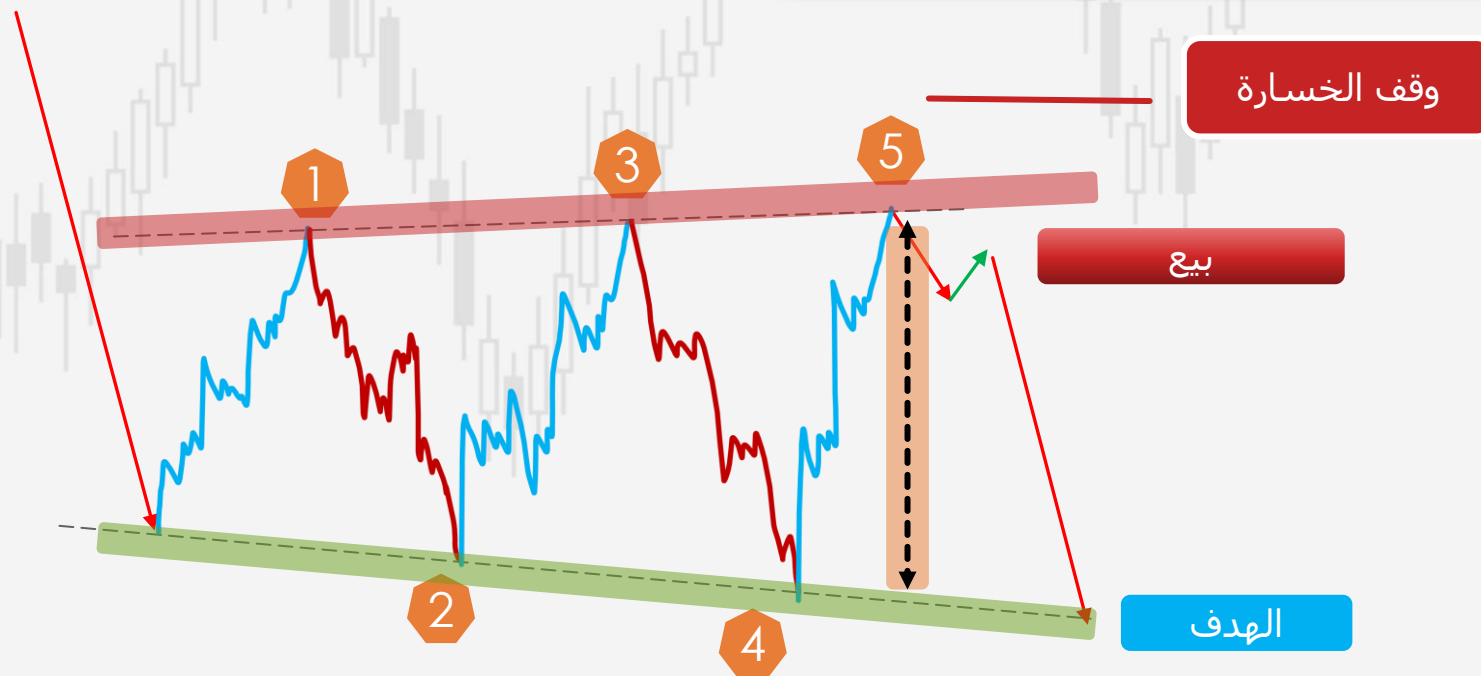

تصحيح = مثلث
نموذج استمراري

استمرار
الترند الهابط

مثلث متماثل يتسع ترند هابط

المثلث = 5 موجات , ويمكن 7

مثلث متماثل يتسع ترند هابط

مثلث متماثل يتسع ترند هابط

خط الاتجاه العلوي الصاعد,
يربط قمم مرتفعة
يعمل ك (مقاومة)

خط الاتجاه السفلي الهابط,
يربط قيعان منخفضة
يعمل ك (دعم)

مثلث متماثل يتسع ترند هابط

مثلث متماثل يتسع ترند هابط

النماذج الاستمرارية

مَثَلٌ مَتَمَاتِلٌ يَتَسَعُ تَرْنَدٌ هَابِطٌ

النماذج الاستثمارية

8

SIGNALS