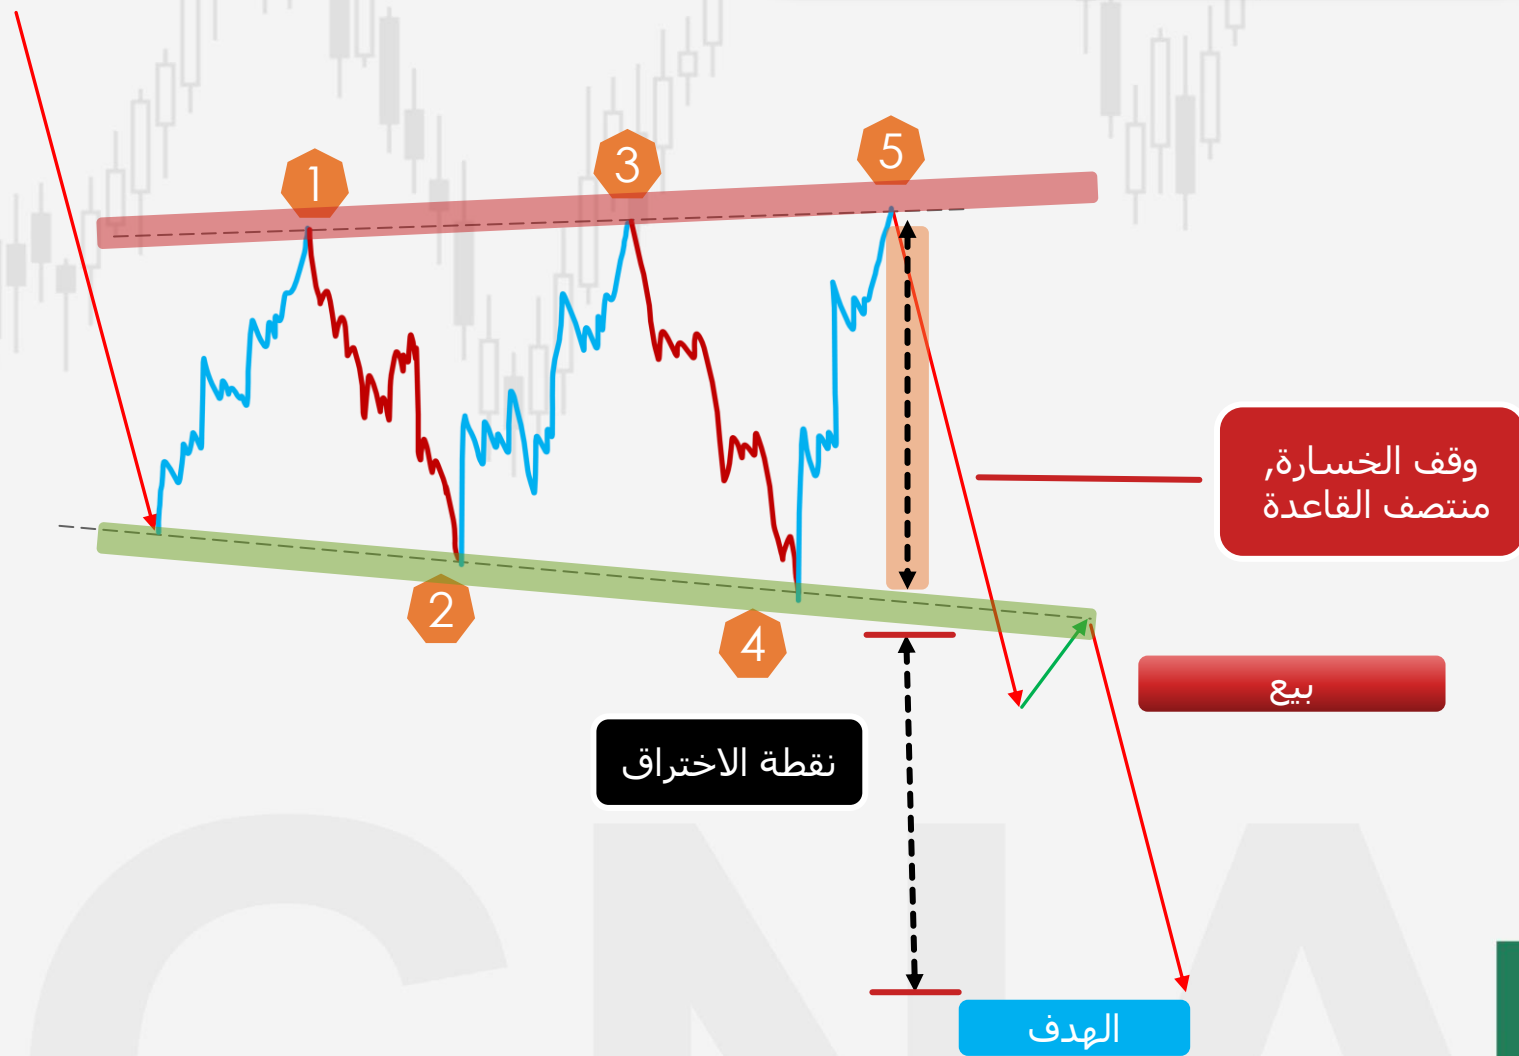

تصحيح = مثلث
نموذج استمراري

استمرار
الترند الهابط

مثلث متماثل يتسع ترند هابط

المثلث = 5 موجات , ويمكن 7

مثلث متماثل يتسع ترند هابط

مثلث متماثل يتسع ترند هابط

خط الاتجاه العلوي الصاعد,
يربط قمم مرتفعة
يعمل ك (مقاومة)

خط الاتجاه السفلي الهابط,
يربط قيعان منخفضة
يعمل ك (دعم)

مثلث متماثل يتسع ترند هابط

مثلث متماثل يتسع ترند هابط

النماذج الاستمرارية

مَثَلٌ مَتَمَاتِلٌ يَتَسَعُ تَرْنَدٌ هَابِطٌ

النماذج الاستثمارية

8

SIGNALS