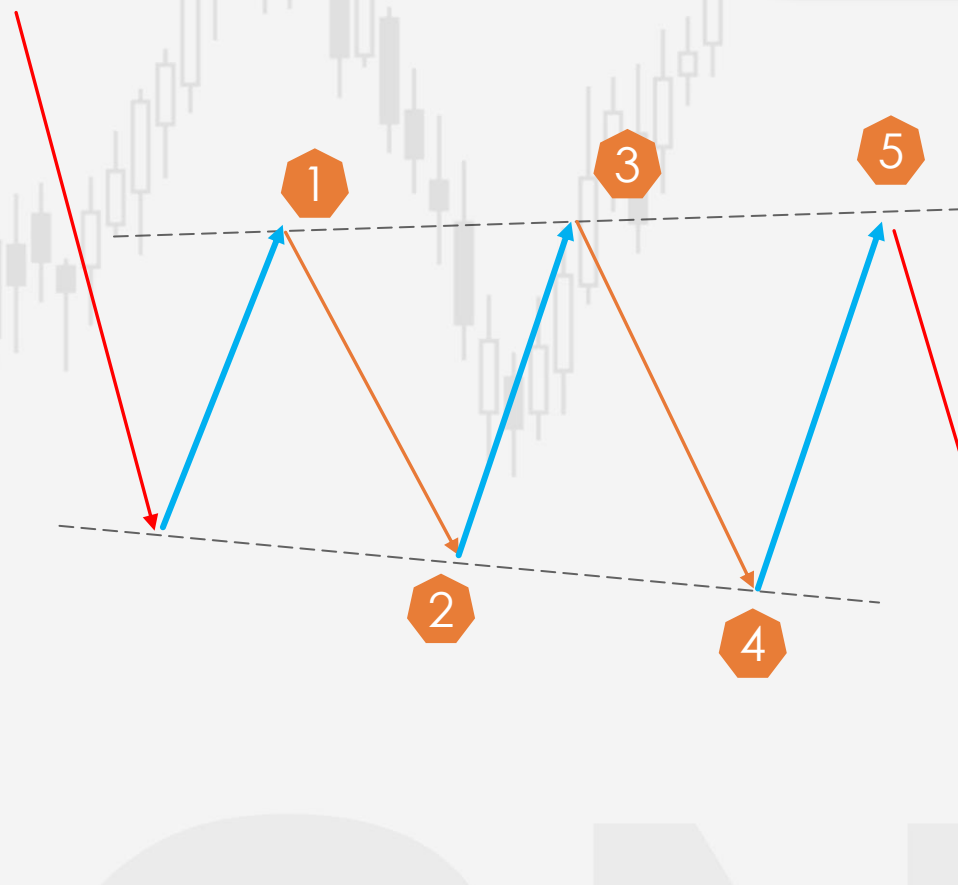

SIGNALS

SIGNALS VIEW
TRADE EXPERTS

كورس تعليم التداول

للمبتدئين

From A to Z

Eng. Eslam Salman

مثلث متماثل يتسع ترند هابط

ترند هابط

تصحيح = مثلث
نموذج استمراري

استمرار
الترند الهابط

مثلث متماثل يتسع ترند هابط

المثلث = 5 موجات , ويمكن 7

مثلث متماثل يتسع ترند هابط

مثلث متماثل يتسع ترند هابط

خط الاتجاه العلوي الصاعد,
يربط قمم مرتفعة
يعمل ك (مقاومة)

خط الاتجاه السفلي الهابط,
يربط قيعان منخفضة
يعمل ك (دعم)

مثلث متماثل يتسع ترند هابط

مثلث متماثل يتسع ترند هابط

النماذج الاستمرارية

مَثَلٌ مَتَمَاتِلٌ يَتَسَعُ تَرْنَدٌ هَابِطٌ

النماذج الاستثمارية

8

SIGNALS